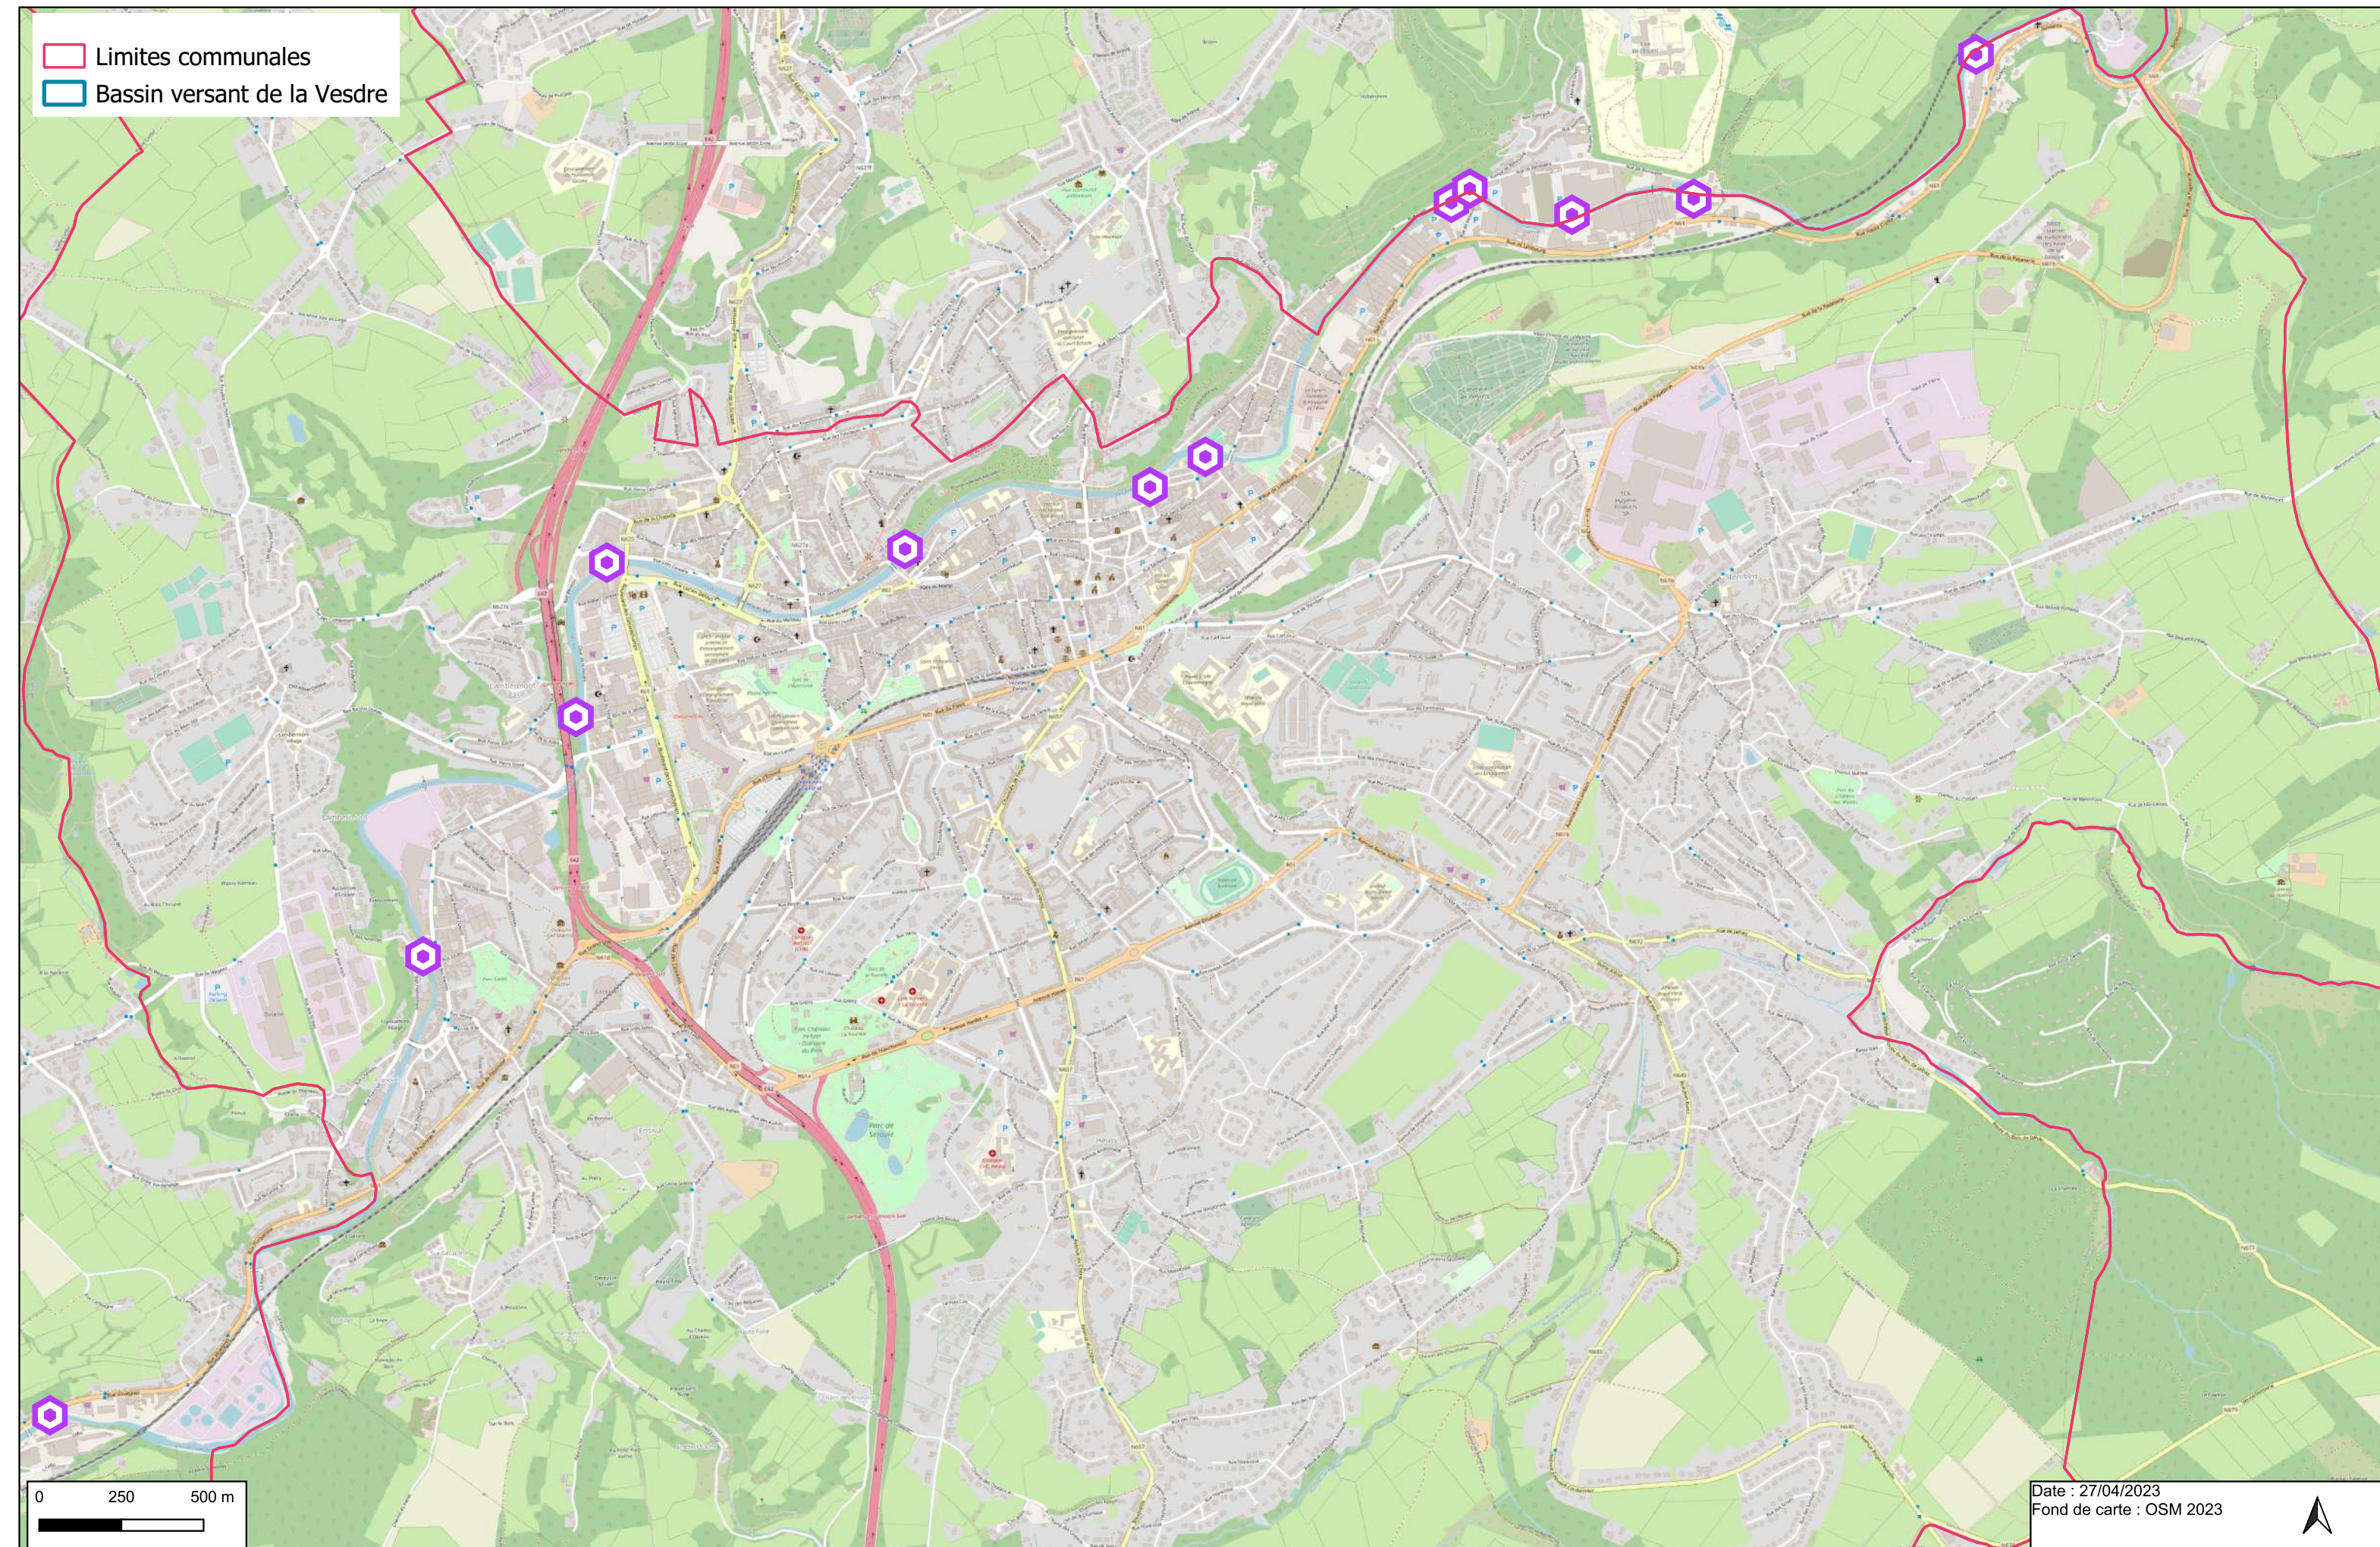

Cartographie des travaux dans la commune de Liège

-  Limites communales
-  Bassin versant de la Vesdre

Cartographie des travaux dans la commune de Eupen

Spi - agence de développement territorial
pour la province de Liège

Date : 27/04/2023
Fond de carte : OSM 2023

Cartographie des travaux dans la commune de Verviers

Spi - agence de développement territorial
pour la province de Liège

11, rue du Vertbois - B-4000 LIEGE
Tél. : + 32 (0) 4 230 11 11
Fax : + 32 (0) 4 230 11 20

- Limites communales
- Bassin versant de la Vesdre

Date : 27/04/2023
Fond de carte : OSM 2023

Cartographie des travaux dans la commune de Chaudfontaine

Spi - agence de développement territorial
pour la province de Liège