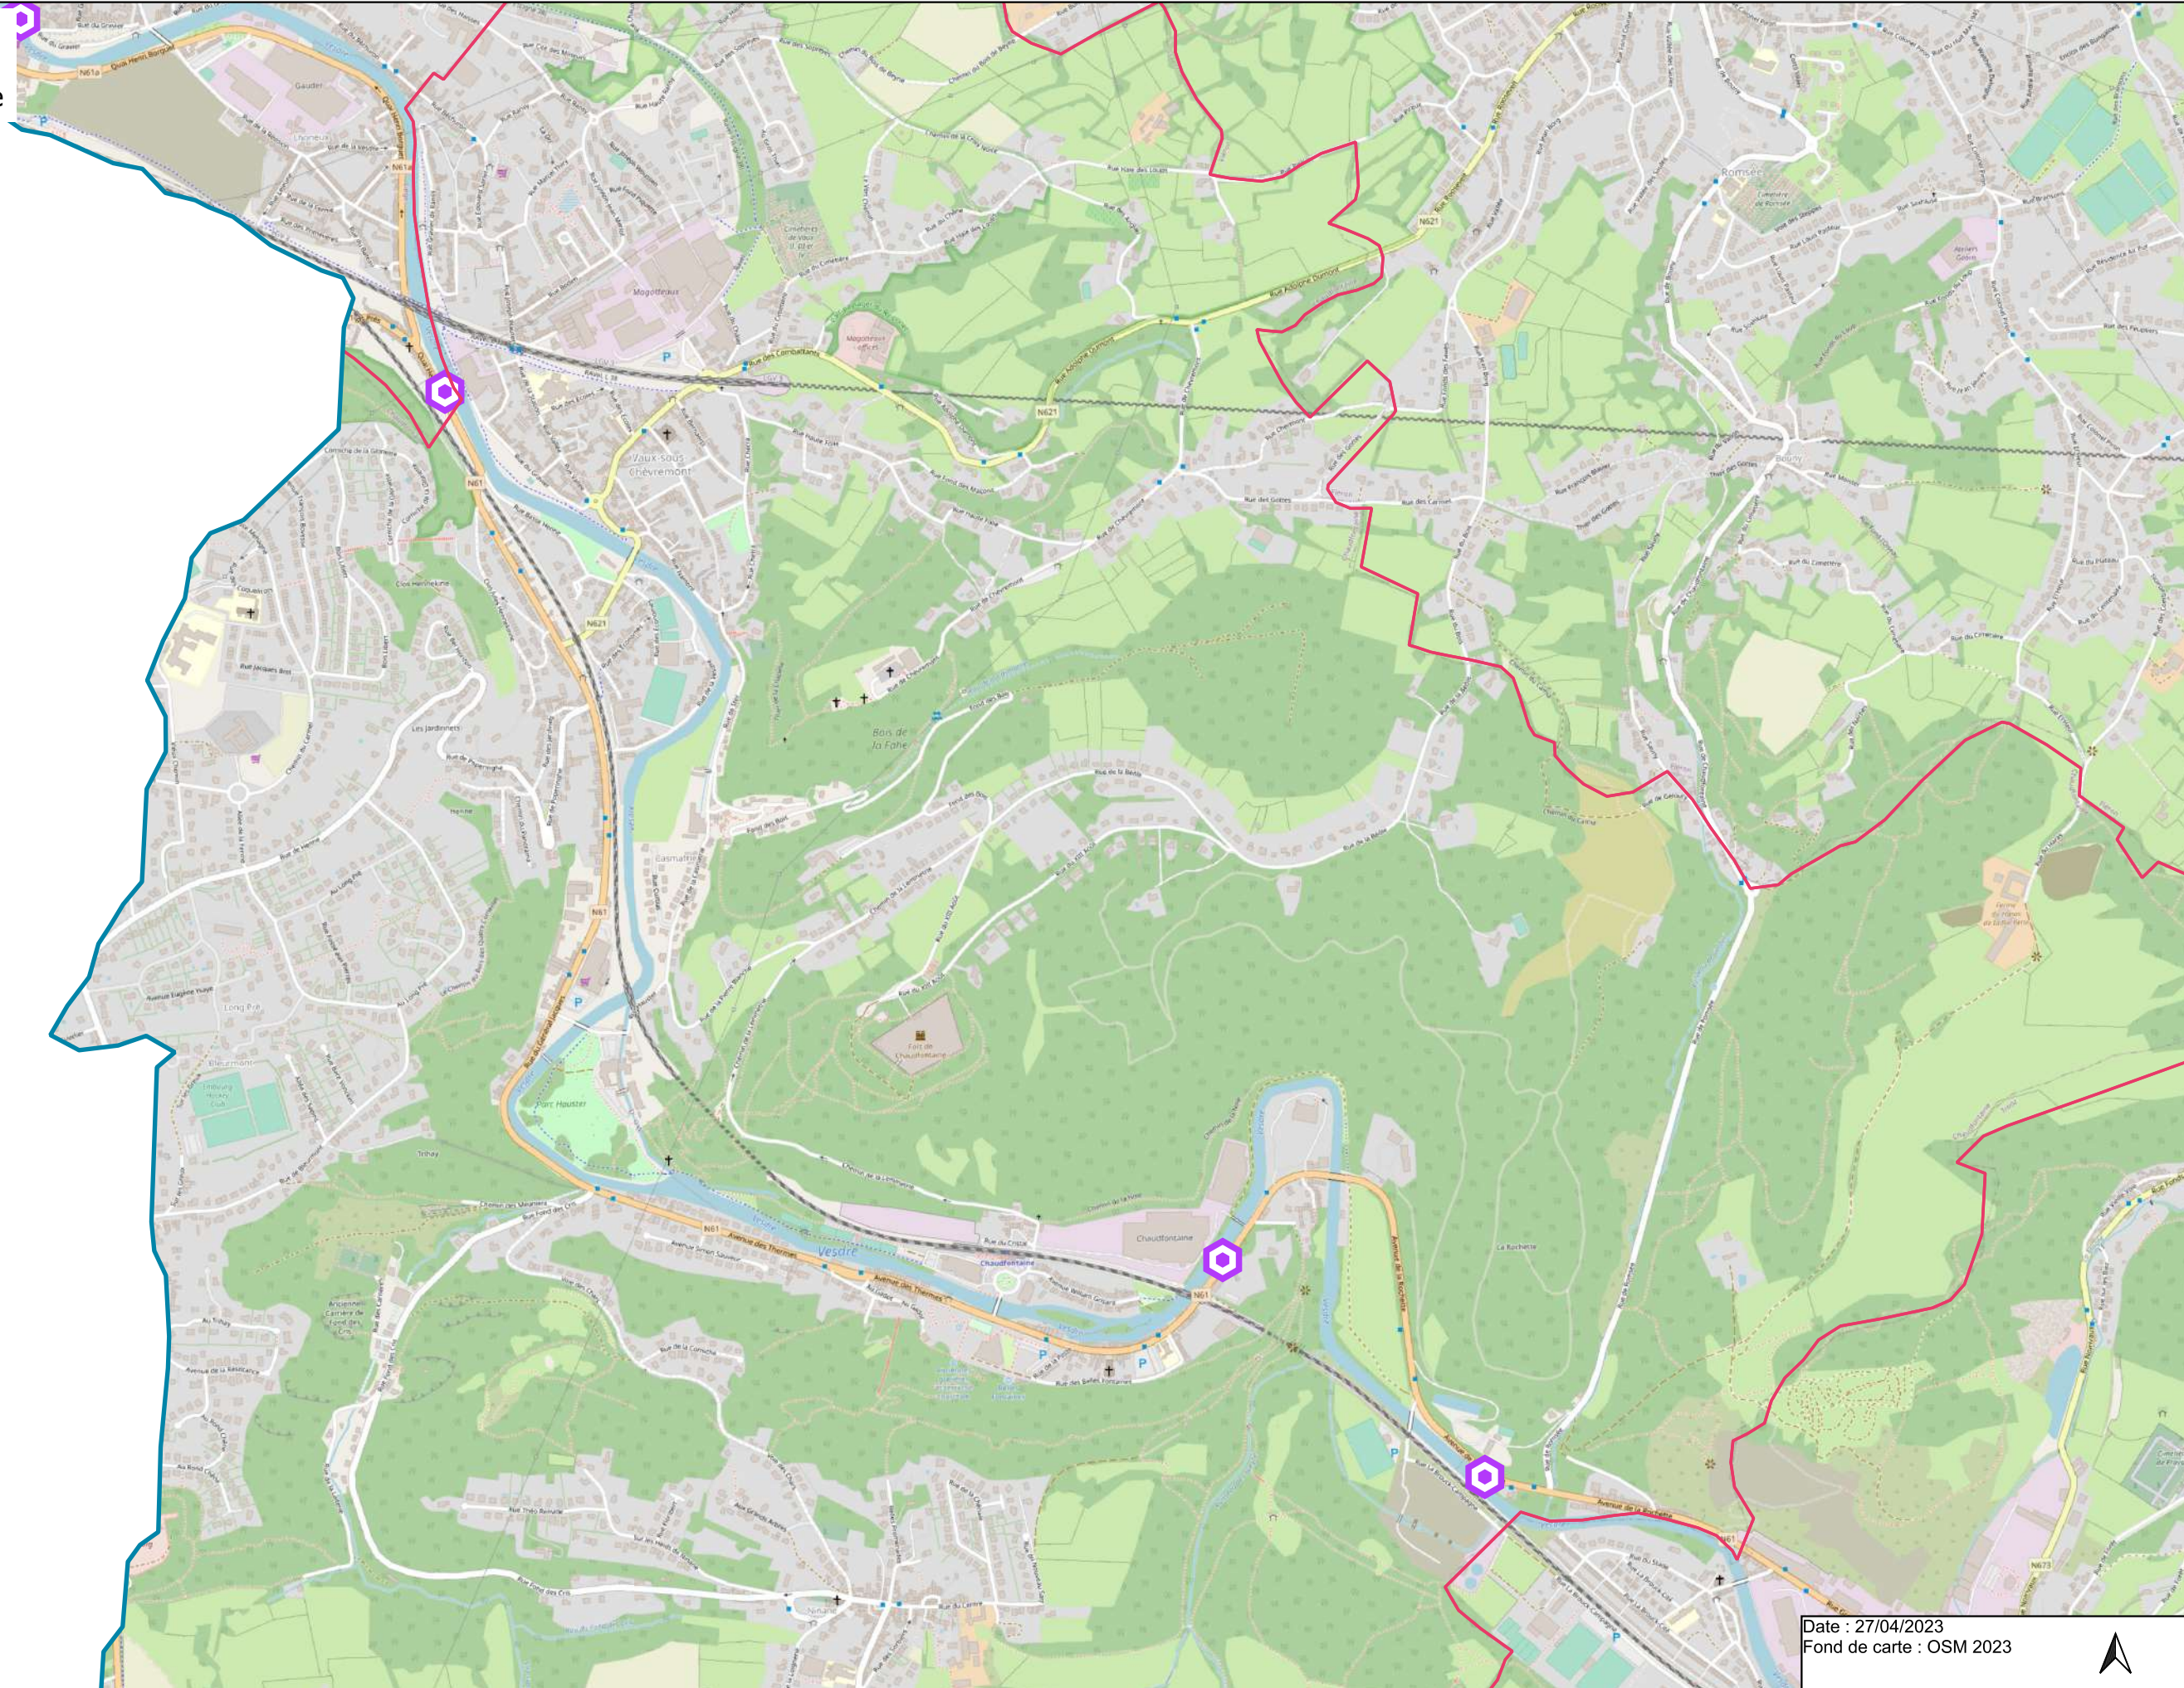

Cartographie des travaux dans la commune de Chaudfontaine

Spi - agence de développement territorial
pour la province de Liège

11, rue du Vertbois - B-4000 LIEGE
Tél. : + 32 (0) 4 230 11 11
Fax : + 32 (0) 4 230 11 20

- Limites communales
- Bassin versant de la Vesdre

Date : 27/04/2023
Fond de carte : OSM 2023