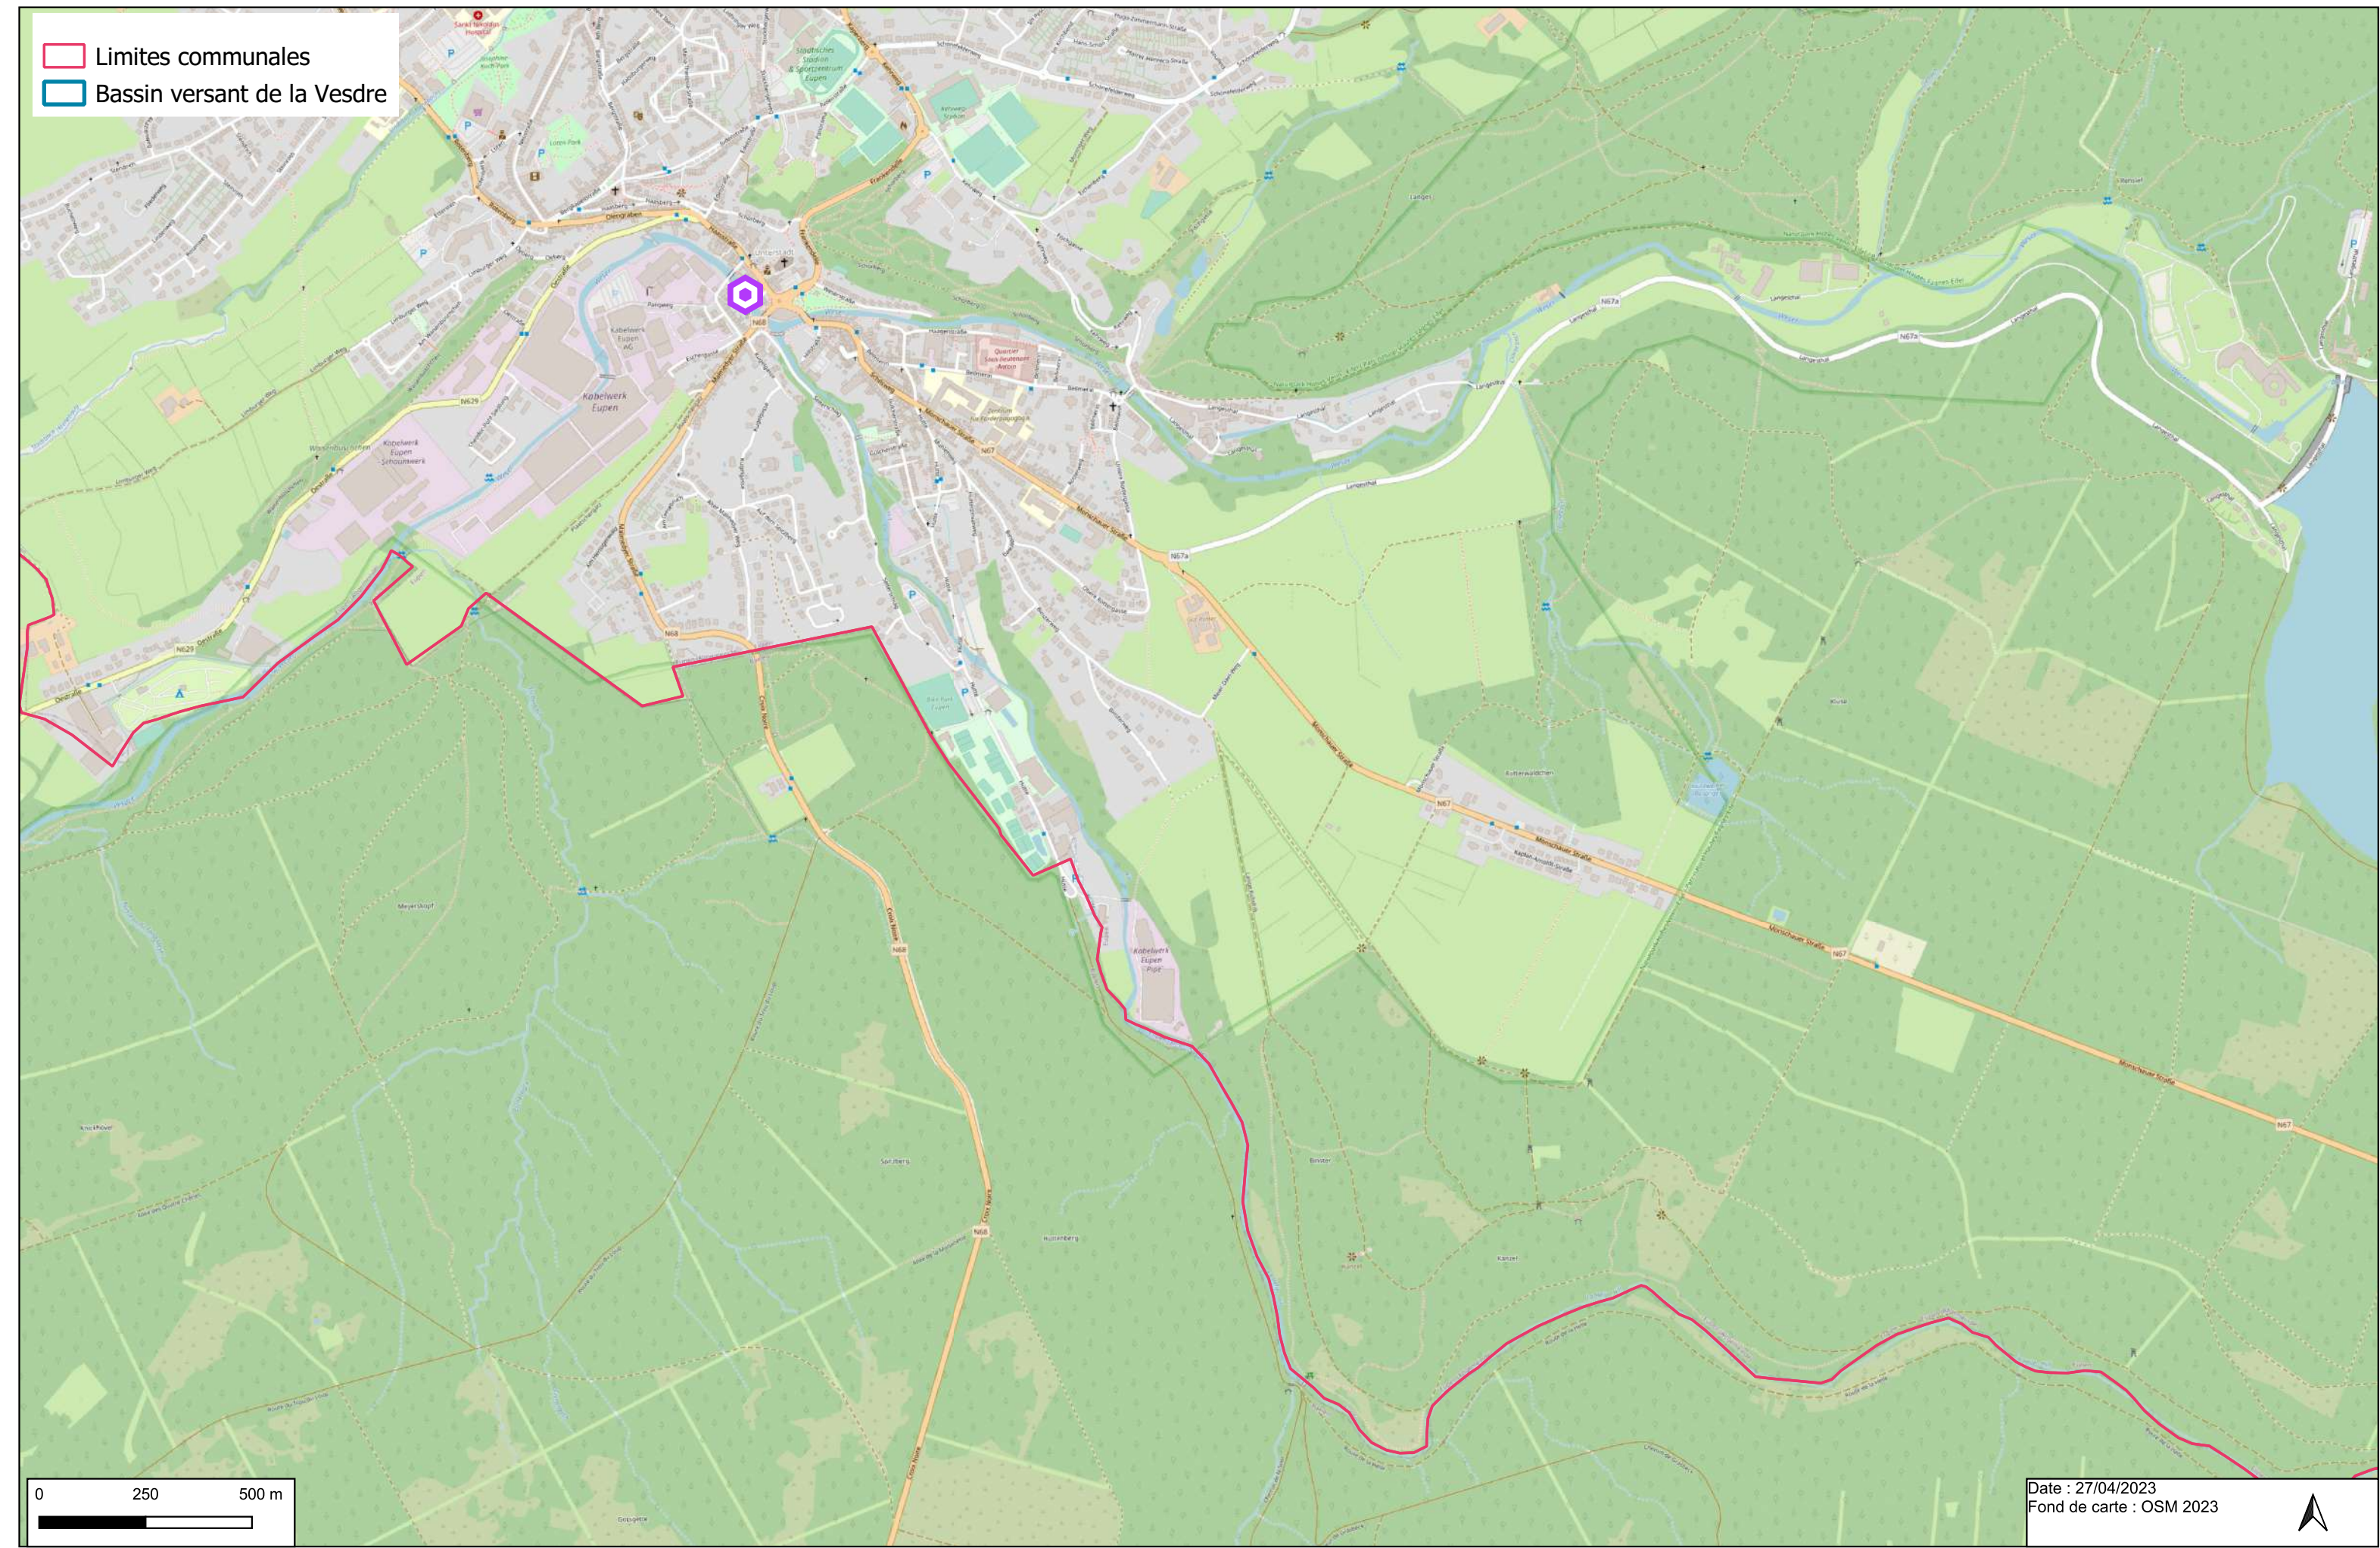

Cartographie des travaux dans la commune de Eupen

Spi - agence de développement territorial
pour la province de Liège

11, rue du Vertbois - B-4000 LIEGE
Tél. : + 32 (0) 4 230 11 11
Fax : + 32 (0) 4 230 11 20

- Limites communales
- Bassin versant de la Vesdre

Date : 27/04/2023
Fond de carte : OSM 2023