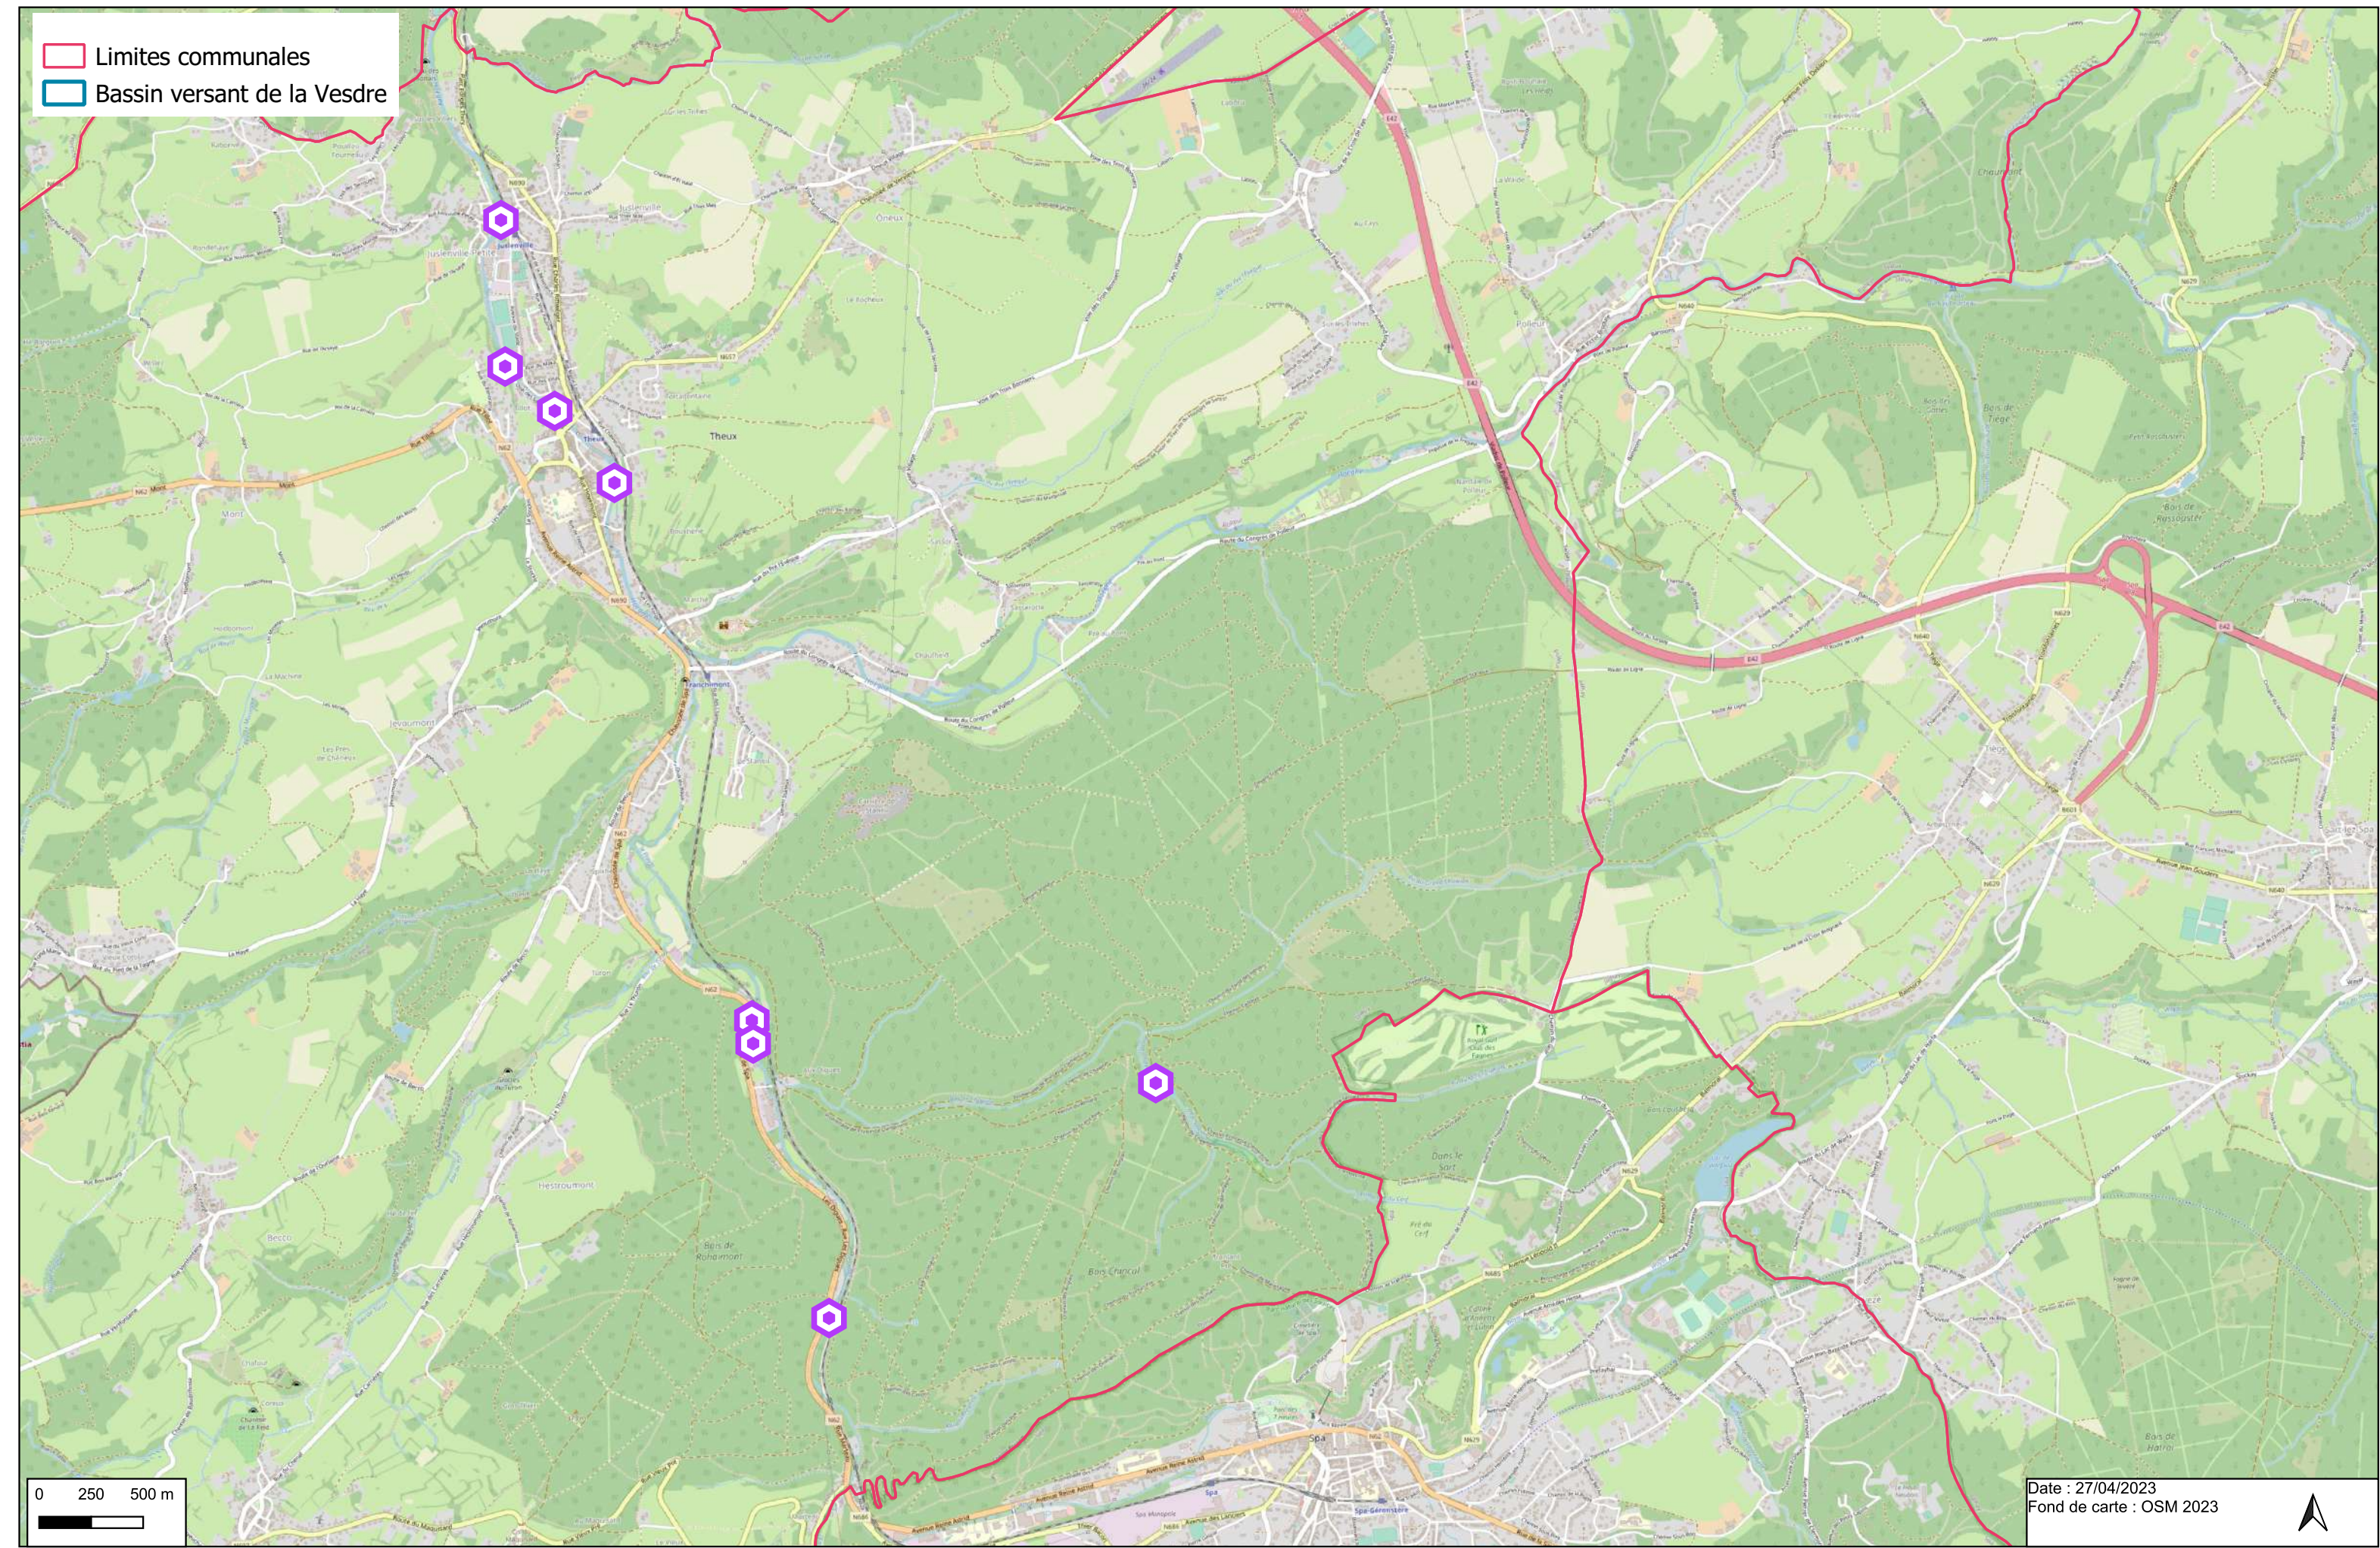

Cartographie des travaux dans la commune de Theux

Spi - agence de développement territorial
pour la province de Liège

11, rue du Vertbois - B-4000 LIEGE
Tél. : + 32 (0) 4 230 11 11
Fax : + 32 (0) 4 230 11 20

- Limites communales
- Bassin versant de la Vesdre

Date : 27/04/2023
Fond de carte : OSM 2023