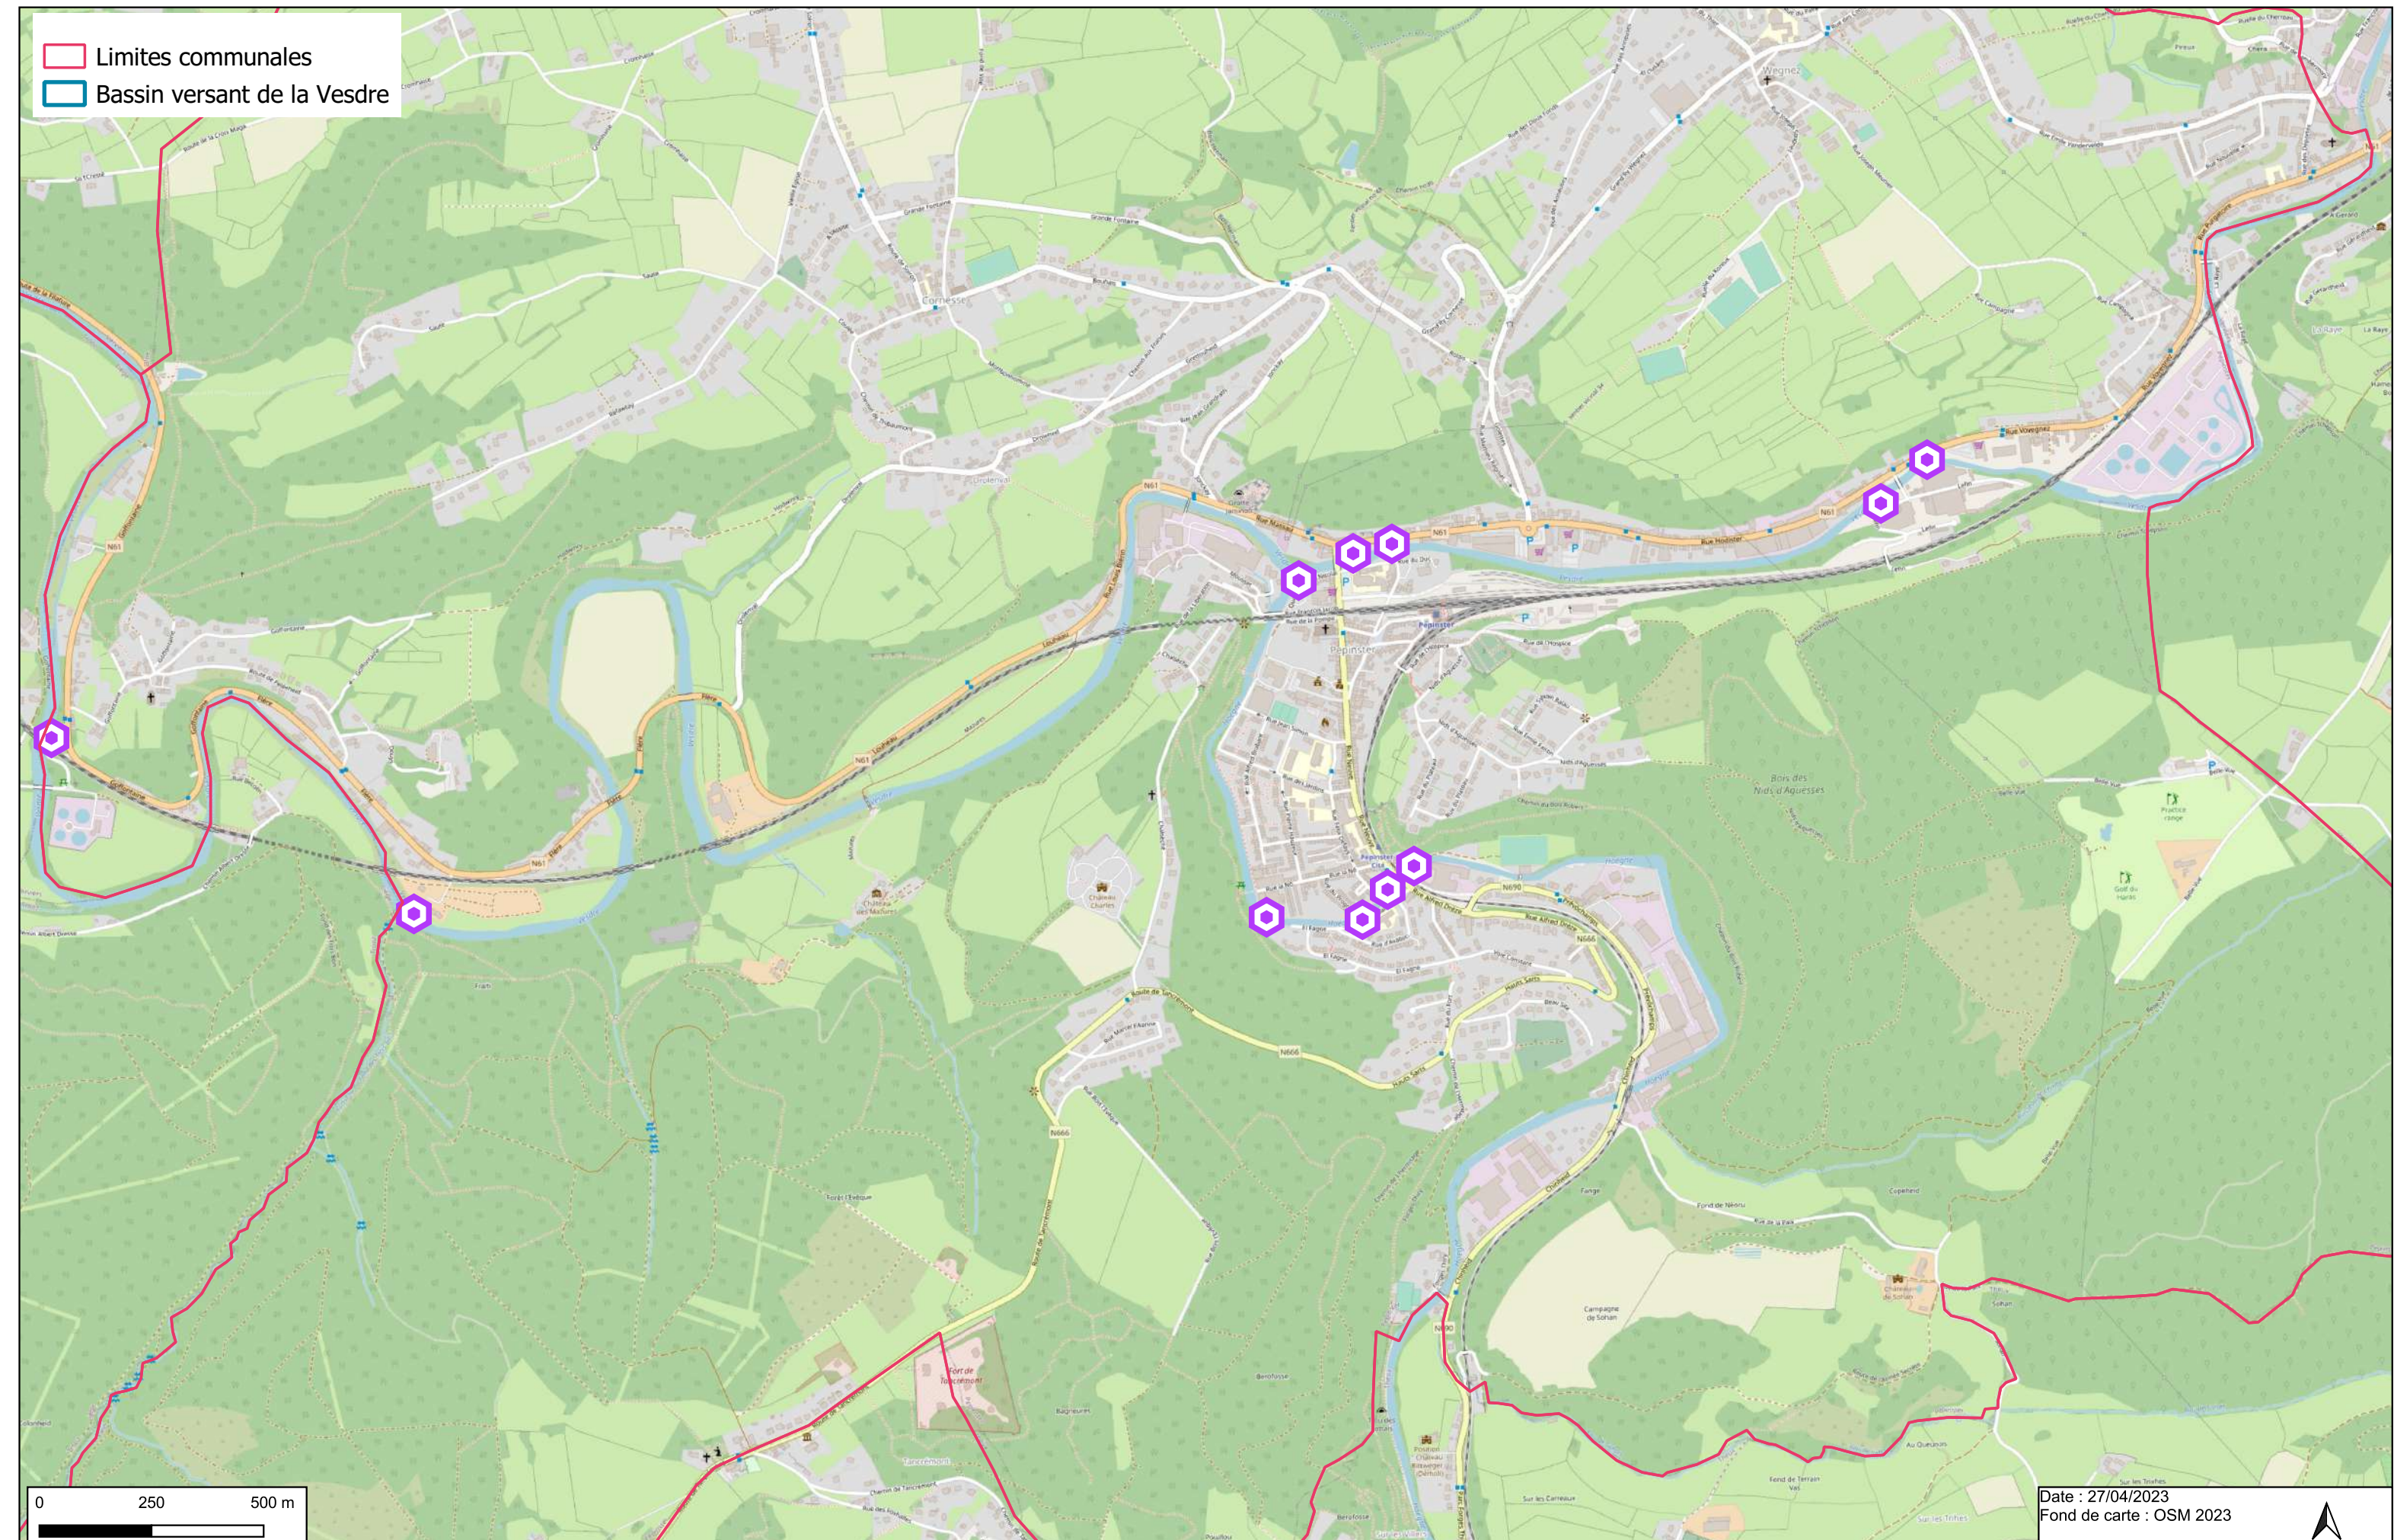

Cartographie des travaux dans la commune de Pepinster

Spi - agence de développement territorial
pour la province de Liège

11, rue du Vertbois - B-4000 LIEGE
Tél. : + 32 (0) 4 230 11 11
Fax : + 32 (0) 4 230 11 20

- Limites communales
- Bassin versant de la Vesdre

0 250 500 m

Date : 27/04/2023
Fond de carte : OSM 2023