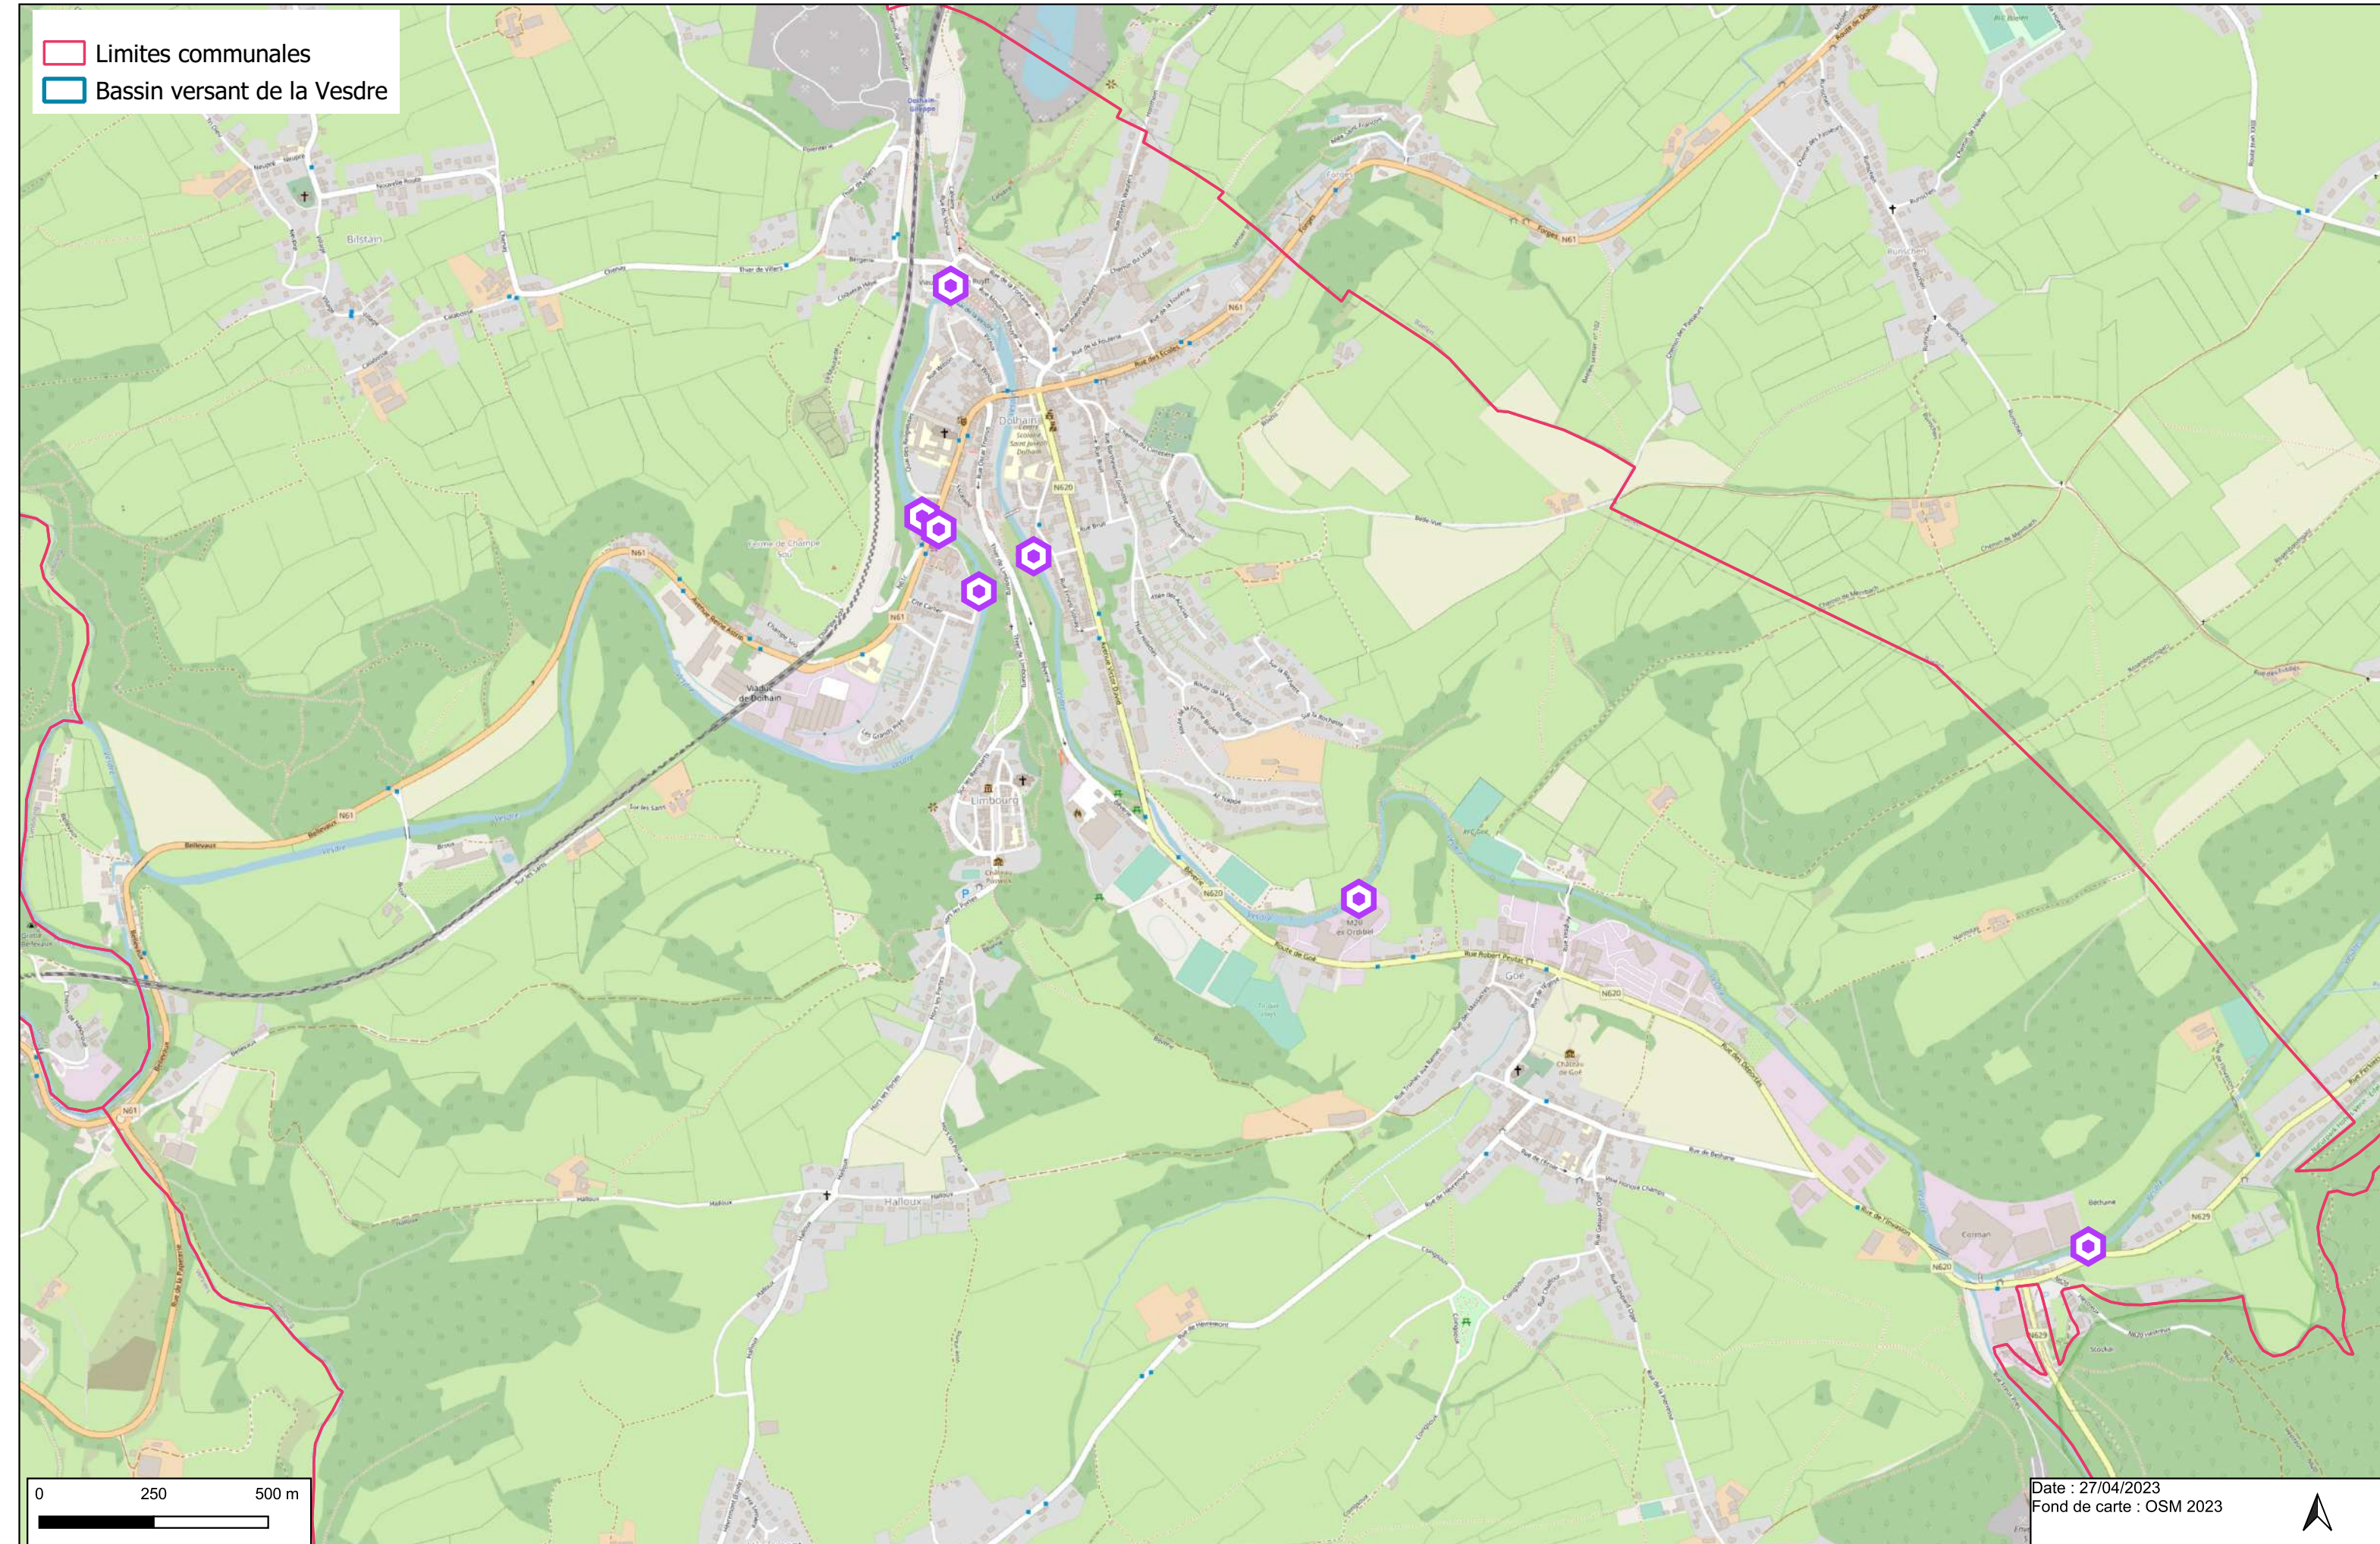

Cartographie des travaux dans la commune de Limbourg

Spi - agence de développement territorial
pour la province de Liège

11, rue du Vertbois - B-4000 LIEGE
Tél. : + 32 (0) 4 230 11 11
Fax : + 32 (0) 4 230 11 20

- Limites communales
- Bassin versant de la Vesdre

Date : 27/04/2023
Fond de carte : OSM 2023