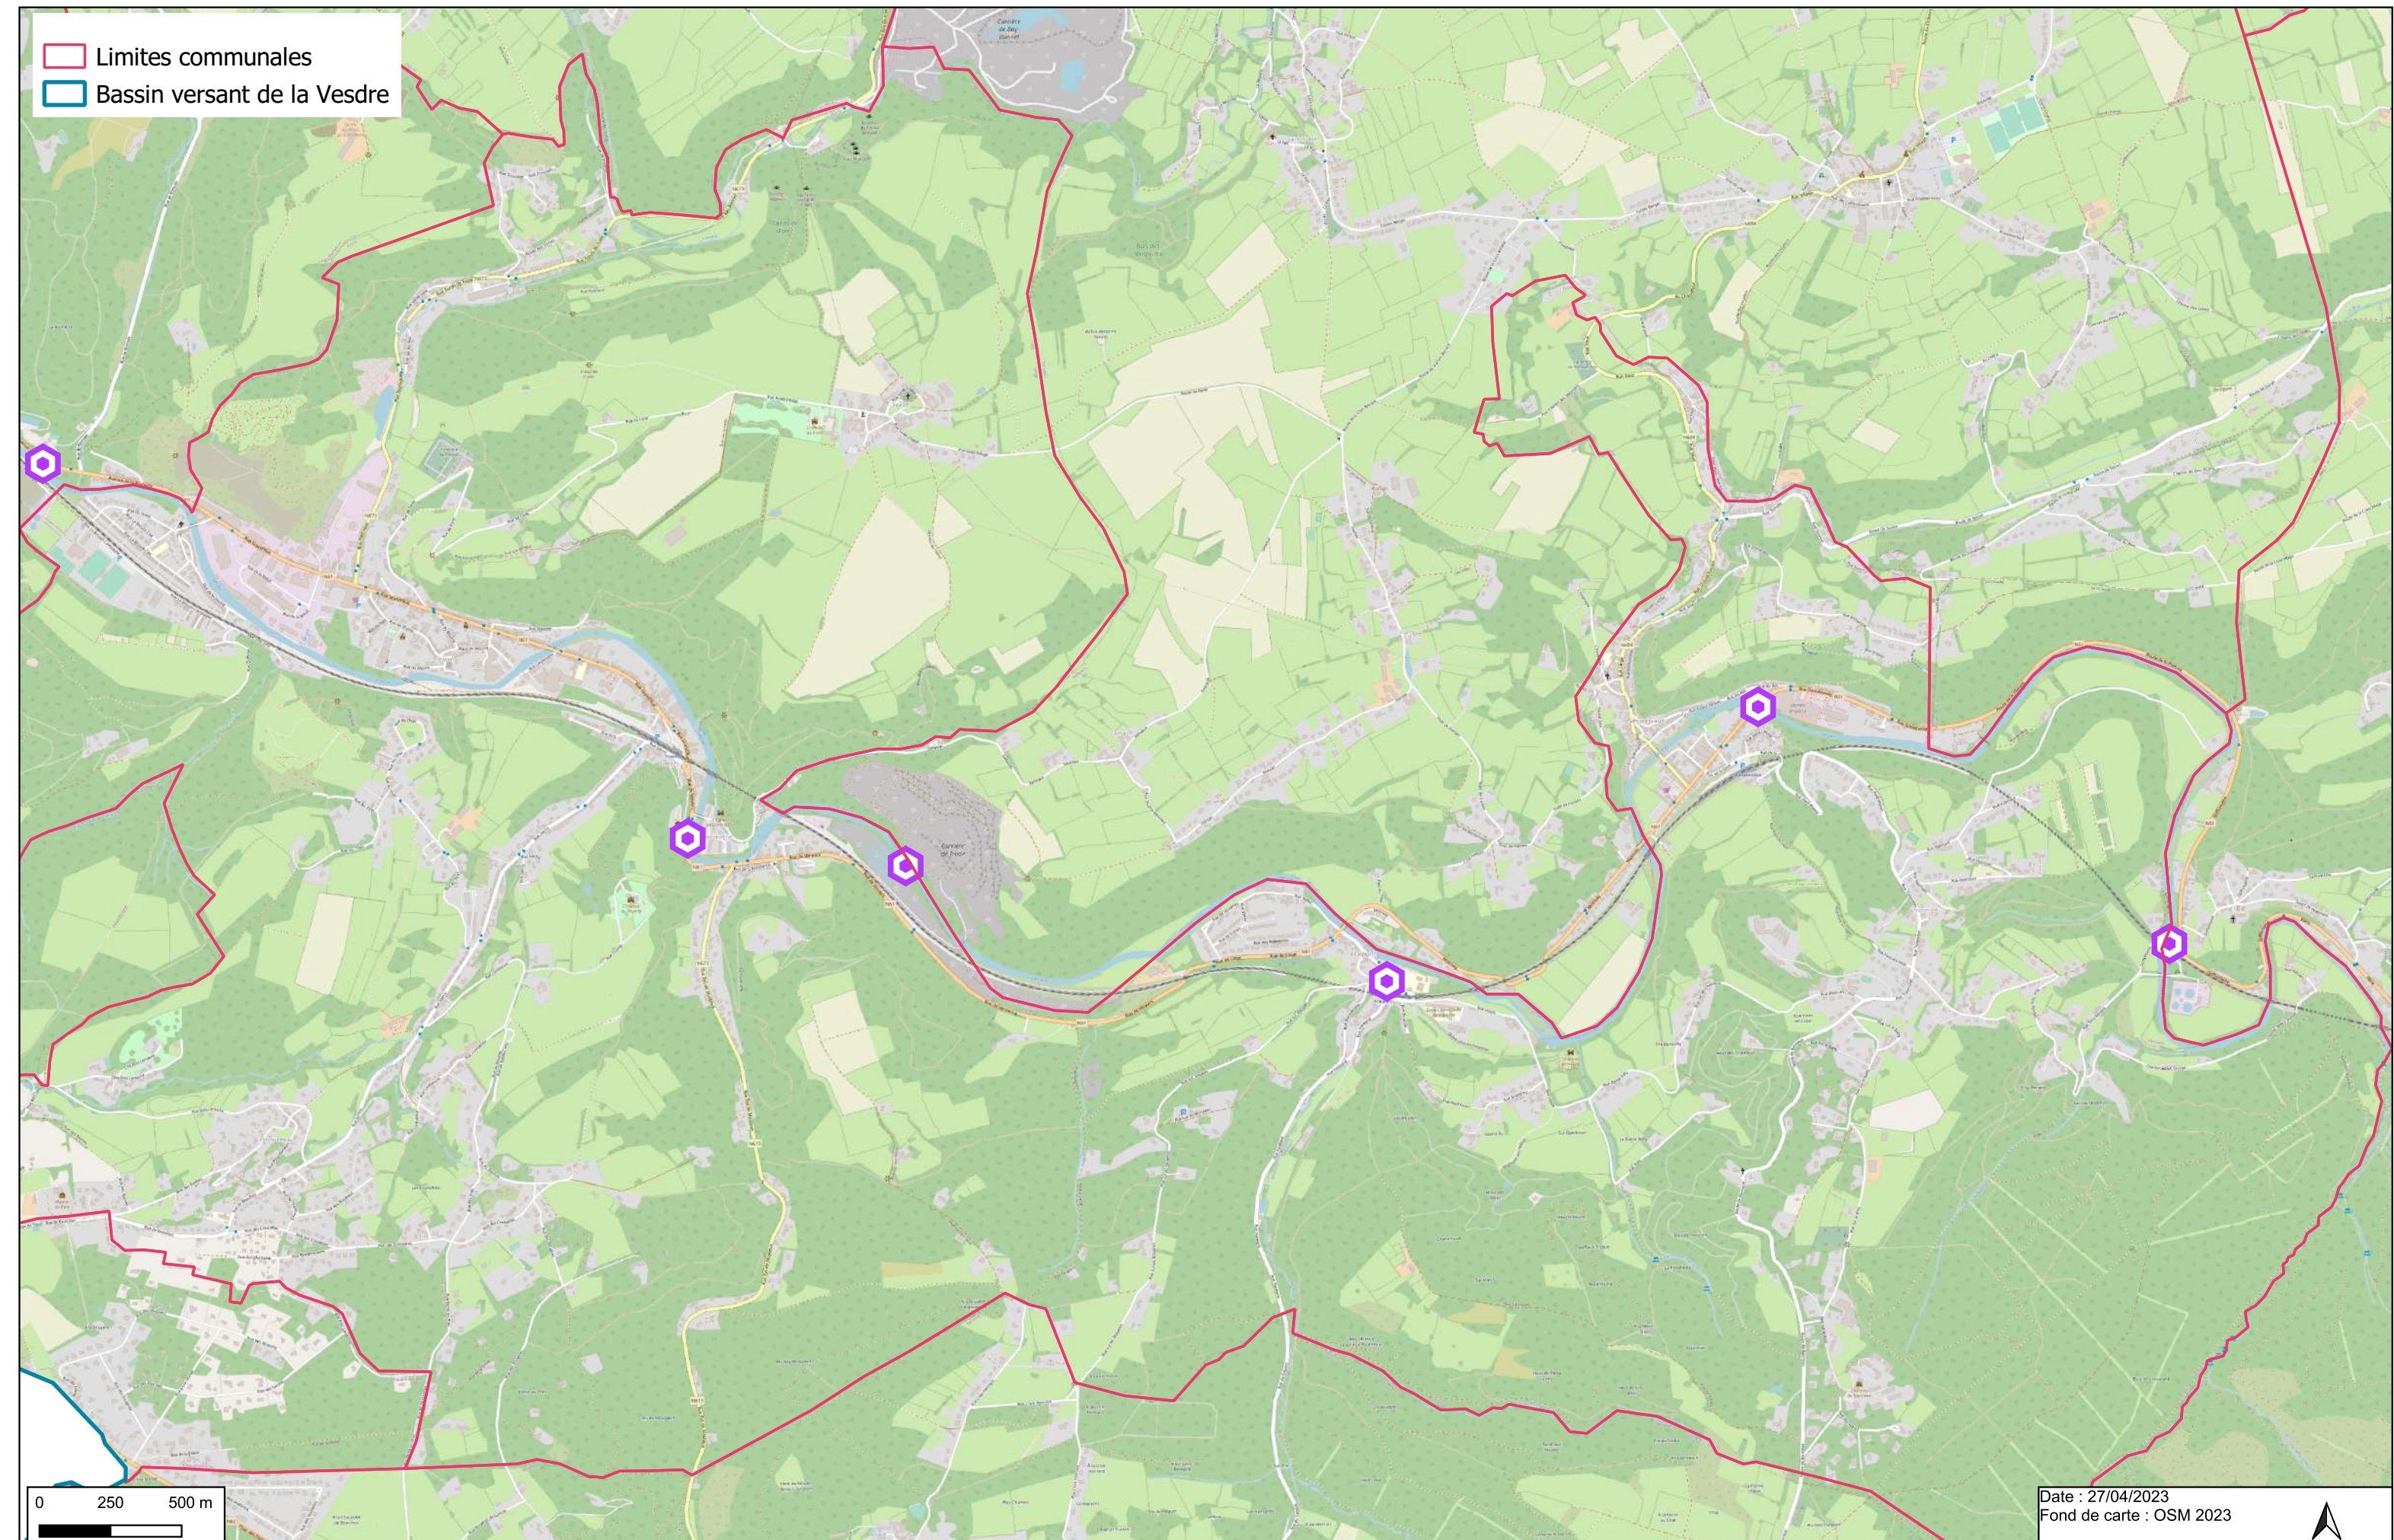

Cartographie des travaux dans la commune de Liège

-  Limites communales
-  Bassin versant de la Vesdre

Cartographie des travaux dans la commune de Eupen

Spi - agence de développement territorial
pour la province de Liège

- Limites communales
- Bassin versant de la Vesdre

Date : 27/04/2023
Fond de carte : OSM 2023

Cartographie des travaux dans la commune de Theux

Spi - agence de développement territorial
pour la province de Liège